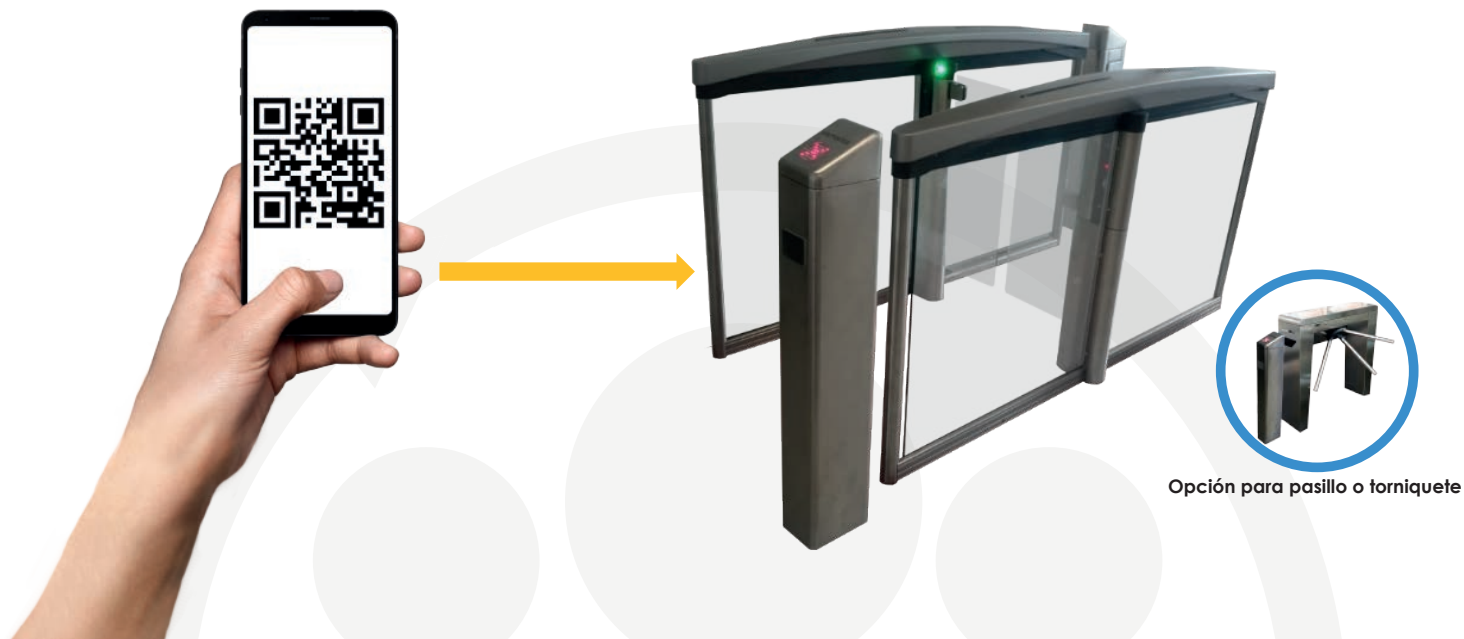

The screenshot shows the 'Visitor Online' web application interface. It features a navigation bar with options like 'Inicio', 'Torneo Credencial', 'Torneo Pasaporte', 'Consultas', 'Agenda', and 'Pre-Registro'. The main content area is divided into three sections: 'OPCIONES' with links for 'Listar visitantes', 'Registrar entrada', and 'Registro de salida'; 'REGISTRO DE ENTRADA' with fields for 'Tipo', 'Empresa', 'Visita a', 'Piso', 'Medio', 'Autónex', 'Tipo de identificación', 'No. de tarjeta', 'Observaciones', and 'Foto'; and 'CREDENCIAL' with 'Server Configuration' and 'America Central' dropdowns, a 'TOMAR FOTO' button, and a 'PROCESAR' button. A 'Logout' button is also visible at the bottom right.

¿Cómo lo resuelve?

- A través de una plataforma web para cada residente y gestión automatizada de visitantes (vía email y código QR).
- Integra en una solución con la gestión de: visitas, accesos, avisos, recepción, registro y control físico de dispositivos de acceso.

Proceso

Corporativo

Medios de acceso

Código QR + Pedestal QR

Credencial + Buzón de pedestal

Medios de acceso

Credencial + Biometrico

Opción para pasillo o torniquete