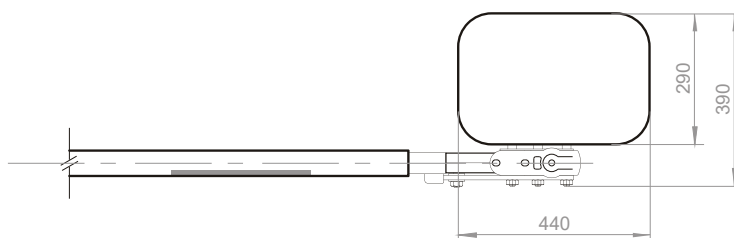

### ● **CARACTERISTICAS**

- Barrera para uso intensivo
- Brazo de hasta 4 mts
- Tiempo de apertura 0.7 seg
- Servicio: 15000 ciclos/día
- Gabinete chapa de acero inox.
- MCBF Certificado: 6.000.000 ciclos
- Liberación del brazo manual y/o automatico
- Opcional:  
Variador electrónico de velocidad con micro procesador.
- Opcional:  
Mecanismo automatico para la recuperación de la posición original del brazo

## ESPECIFICACIONES

Artículo	EU-B006
Velocidad de ascenso	0.7 segundos
Velocidad de descenso	0.6 segundos
Largo del brazo	Hasta 4 metros
Régimen de servicio	15000 ciclos / día
Tensión de alimentación	(110 / 220) Volt
Frecuencia de la tensión de alimentación	50 / 60 Hz
Tensión de comando	24 Volts CA
Amperaje de comando	0.23 amperes
Rango de temperaturas de servicio	-10 C* a 60 C*
Potencia de motor	600 Watt
Velocidad del viento admisible	70 km / hs
Protección eléctrica general	IP 54
Gabinete en chapa de acero inoxidable	2.5 mm
Brazo integral de policarbonato	120 mm