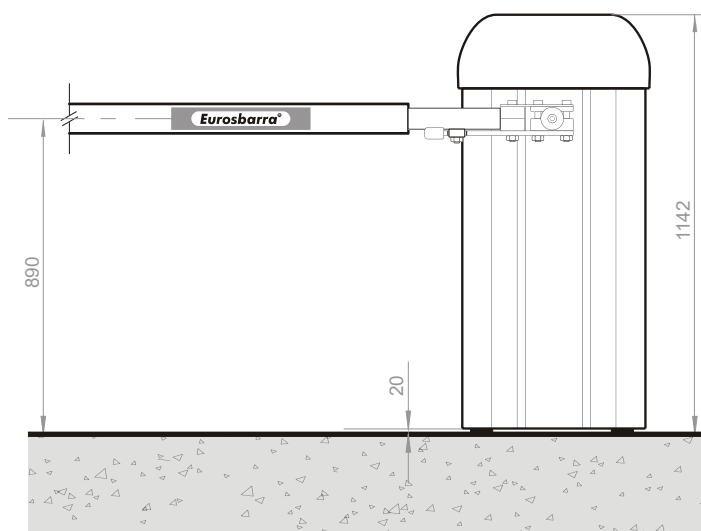

### ● **CARACTERISTICAS**

- Barrera para uso intensivo
- Brazo de hasta 4 mts
- Tiempo de apertura 0.7 seg
- Servicio: 15000 ciclos/día
- Gabinete chapa de acero inox.
- MCBF Certificado: 6.000.000 ciclos
- Liberación del brazo manual y/o automatico
- Opcional:  
Variador electrónico de velocidad con micro procesador.
- Opcional:  
Mecanismo automatico para la recuperación de la posición original del brazo

## ESPECIFICACIONES

Artículo	EU-B006
Velocidad de ascenso	0.7 segundos
Velocidad de descenso	0.6 segundos
Largo del brazo	Hasta 4 metros
Régimen de servicio	15000 ciclos / día
Tensión de alimentación	(110 / 220) Volt
Frecuencia de la tensión de alimentación	50 / 60 Hz
Tensión de comando	24 Volts CA
Amperaje de comando	0.23 amperes
Rango de temperaturas de servicio	-10 C* a 60 C*
Potencia de motor	600 Watt
Velocidad del viento admisible	70 km / hs
Protección eléctrica general	IP 54
Gabinete en chapa de acero inoxidable	2.5 mm
Brazo integral de policarbonato	120 mm