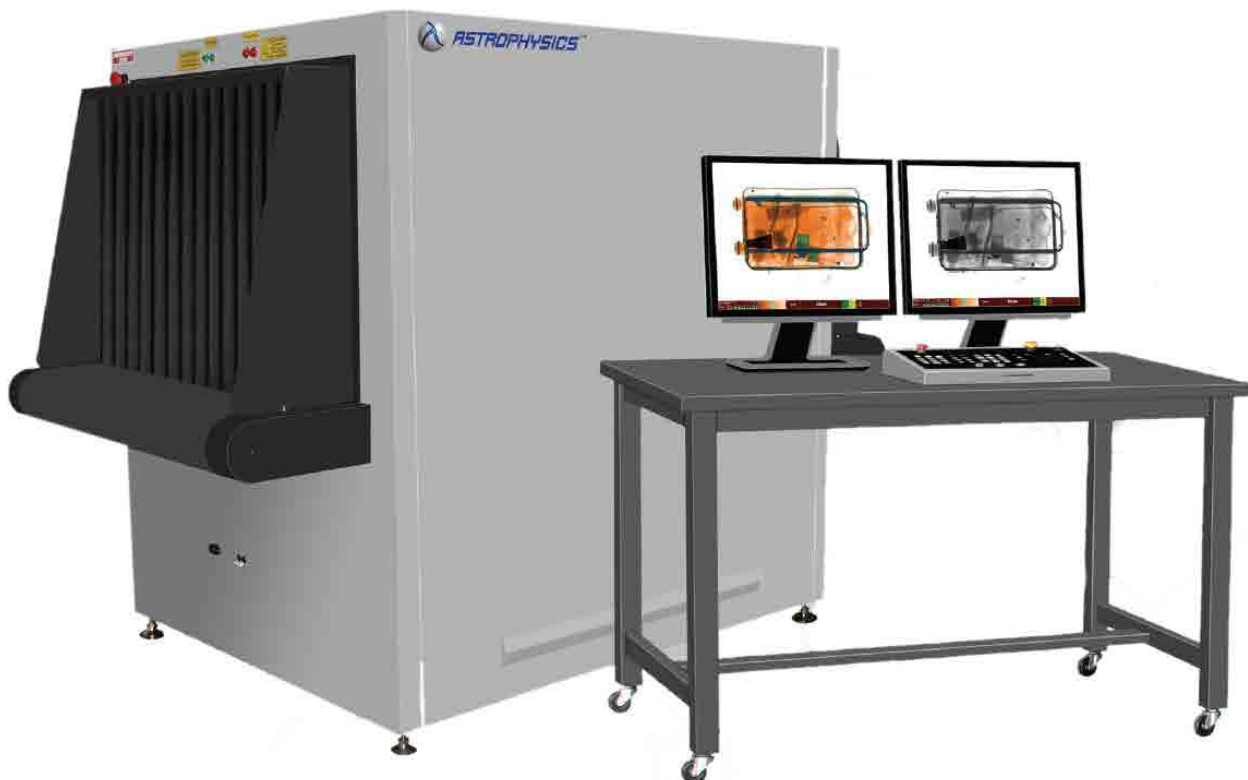

XIS-7858

● DESCRIPCION

El XIS-7858 cuenta con un generador de 180kV estándar para la penetración aumentada y mejorada de reconocimiento de objetos, está diseñado para proporcionar una detección máxima de amenazas y es bien adaptado para hoteles, sitios corporativos, oficinas gubernamentales, salas de correo y aeropuertos.

● CARACTERÍSTICAS

- Imágenes en 6 colores
- 9 zooms de cuadrante
- Archivo automático de imágenes (150.000)
- Contador de equipaje
- Imágenes a Color y Blanco / Negro
- Escaneo Continuo
- Zoom continuo de hasta 64x

● **ESPECIFICACIONES**

Artículo	XIS-7858
Apertura del túnel (W x H)	78 cm x 58.3 cm / 31" x 23"
Dimensiones (L x W x H)	188 cm x 103 cm x 139.4 cm / 74" x 41" x 55"
Dimensiones de envío (L x W x H)	221 cm x 116.2 cm x 182.8 cm
Peso neto	565 kg (1250 lbs)
Peso en transportadora	750 kg (1655 lbs)
Velocidad del transportador	23 cm/s (45 ft/min) Hacia delante y hacia atrás
Altura del transportador	73 cm (29") Desde el piso
Capacidad de la transportadora	165 kg (360 lbs)
Monitor	19" LCD
Resolución del monitor	1280 x 1024
Requerimientos de energía	110VAC \pm 10%, 50/60Hz, 15 Amp Max 220VAC \pm 10%, 50/60Hz, 10 Amp Max