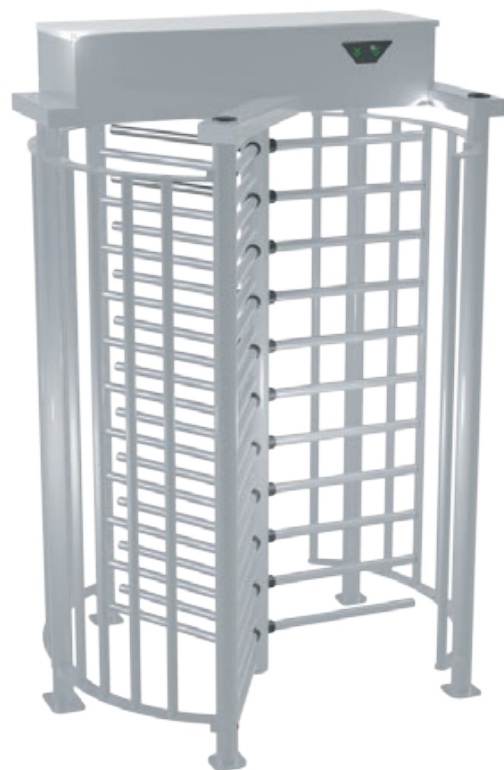

● DESCRIPCIÓN

Torniquete de altura completa para instalación exterior con cabeza electro-mecánica y bloqueo positivo para prevenir dos accesos a la vez. Mecanismo de autocentrado que garantiza la rotación completa en posición de reposo.

Dispositivo antiretroceso que previene la rotación inversa una vez que la cabeza se ha movido 30° desde la posición de reposo. Funcionamiento silencioso.

Amortiguador hidráulico para garantizar un funcionamiento suave y silencioso, acabado en acero galvanizado, con pintura en poliéster.

Modelo individual, doble y doble configuración de bloqueo con opción de techado para instalaciones donde el espacio supone un problema.

● ESPECIFICACIONES

Artículo	ROTASEC EV 90
Altura del paso	2100mm
Ancho del paso de entrada	547 (692)mm
Dimensiones	2393mm Alto 1603mm Largo 1654mm Ancho
Peso	379Kg

● OPCIONALES

- Acabados y materiales alternativos
- Lectora
- Pictogramas
- Mecanismo amortiguador de la cabeza
- Canopy (marco de aluminio)
- Luz inferior
- Luz de estado